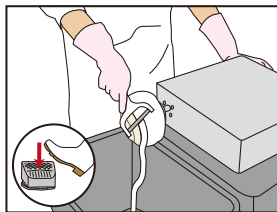

足元で操作することにより両手が自由になりますので、左手にピーラーを持つなど、お好みの動作で作業できます。吸着解除の設定（オート操作とマニュアル操作）を選ぶこともできます。

Q

外装のお手入れはどうすればいいのですか？

A

布を水に浸し、かたく絞って拭いてください。
外装はステンレスなのでサビにくく、衛生的にも安心です。

商品に関してご不明な点がございましたら、なんでもご相談ください。

簡単操作
だから
速い！

マニュアル操作の
場合

1 かぶを吸着させます。

2 フットスイッチを踏んで回転させ、ピーラーでむきます。

3 むき終わり、フットスイッチから足を離します。

4 吸着解除ボタンを押し、かぶを取ります。

重量	15kg
幅	380mm
奥行き	380mm
高さ	130mm
電源	100V

標準
装備

安心の
標準装備！
作業をより
快適に