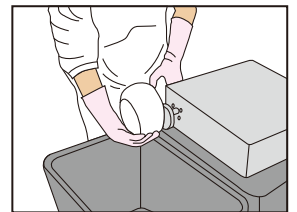

マニュアル操作の
場合

1 かぶを吸着させます。

2 フットスイッチを踏んで回転させ、ピーラーでむきます。

3 むき終わり、フットスイッチから足を離します。

4 吸着解除ボタンを押し、かぶを取ります。

重量	15kg
幅	380mm
奥行き	380mm
高さ	130mm
電源	100V

標準
装備

安心の
標準装備！
作業をより
快適に