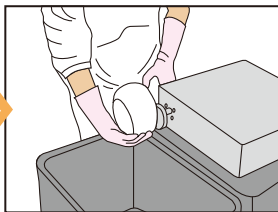

& A

Q

どんな形のものに対応していますか？

A

丸い形をした野菜をむくことができます。
KA-10では聖護院かぶやカボチャに対応しています。
※剥皮物の吸着パッドに当たる部分はあらかじめカットしておく必要があります。

Q

フットスイッチのメリットは？

A

足元で操作することにより両手が自由になりますので、左手にピーラーを持つなど、お好みの動作で作業できます。吸着解除の設定（オート操作とマニュアル操作）を選ぶこともできます。

Q

外装のお手入れはどうすればいいのですか？

A

布を水に浸し、かたく絞って拭いてください。
外装はステンレスなのでサビにくく、衛生的にも安心です。

商品に関してご不明な点がございましたら、なんでもご相談ください。

簡単操作
だから
速い！

マニュアル操作の
場合

1 かぶを吸着させます。

2 フットスイッチを踏んで回転させ、ピーラーでむきます。

3 むき終わり、フットスイッチから足を離します。

4 吸着解除ボタンを押し、かぶを取ります。

重量	15kg
幅	380mm
奥行き	380mm
高さ	130mm
電源	100V

標準
装備

安心の
標準装備！
作業をより
快適に