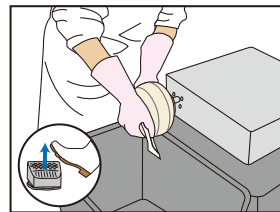

& A

Q

どんな形のものに対応していますか？

A

丸い形をした野菜をむくことができます。
KA-10では聖護院かぶやカボチャに対応しています。
※剥皮物の吸着パッドに当たる部分はあらかじめカットしておく必要があります。

Q

フットスイッチのメリットは？

A

足元で操作することにより両手が自由になりますので、左手にピーラーを持つなど、お好みの動作で作業できます。吸着解除の設定（オート操作とマニュアル操作）を選ぶこともできます。

Q

外装のお手入れはどうすればいいのですか？

A

布を水に浸し、かたく絞って拭いてください。
外装はステンレスなのでサビにくく、衛生的にも安心です。

商品に関してご不明な点がございましたら、なんでもご相談ください。

簡単操作
だから
速い！

マニュアル操作の
場合

1 かぶを吸着させます。

2 フットスイッチを踏んで回転させ、ピーラーでむきます。

3 むき終わり、フットスイッチから足を離します。

4 吸着解除ボタンを押し、かぶを取ります。

重量	15kg
幅	380mm
奥行き	380mm
高さ	130mm
電源	100V

標準
装備

安心の
標準装備！
作業をより
快適に